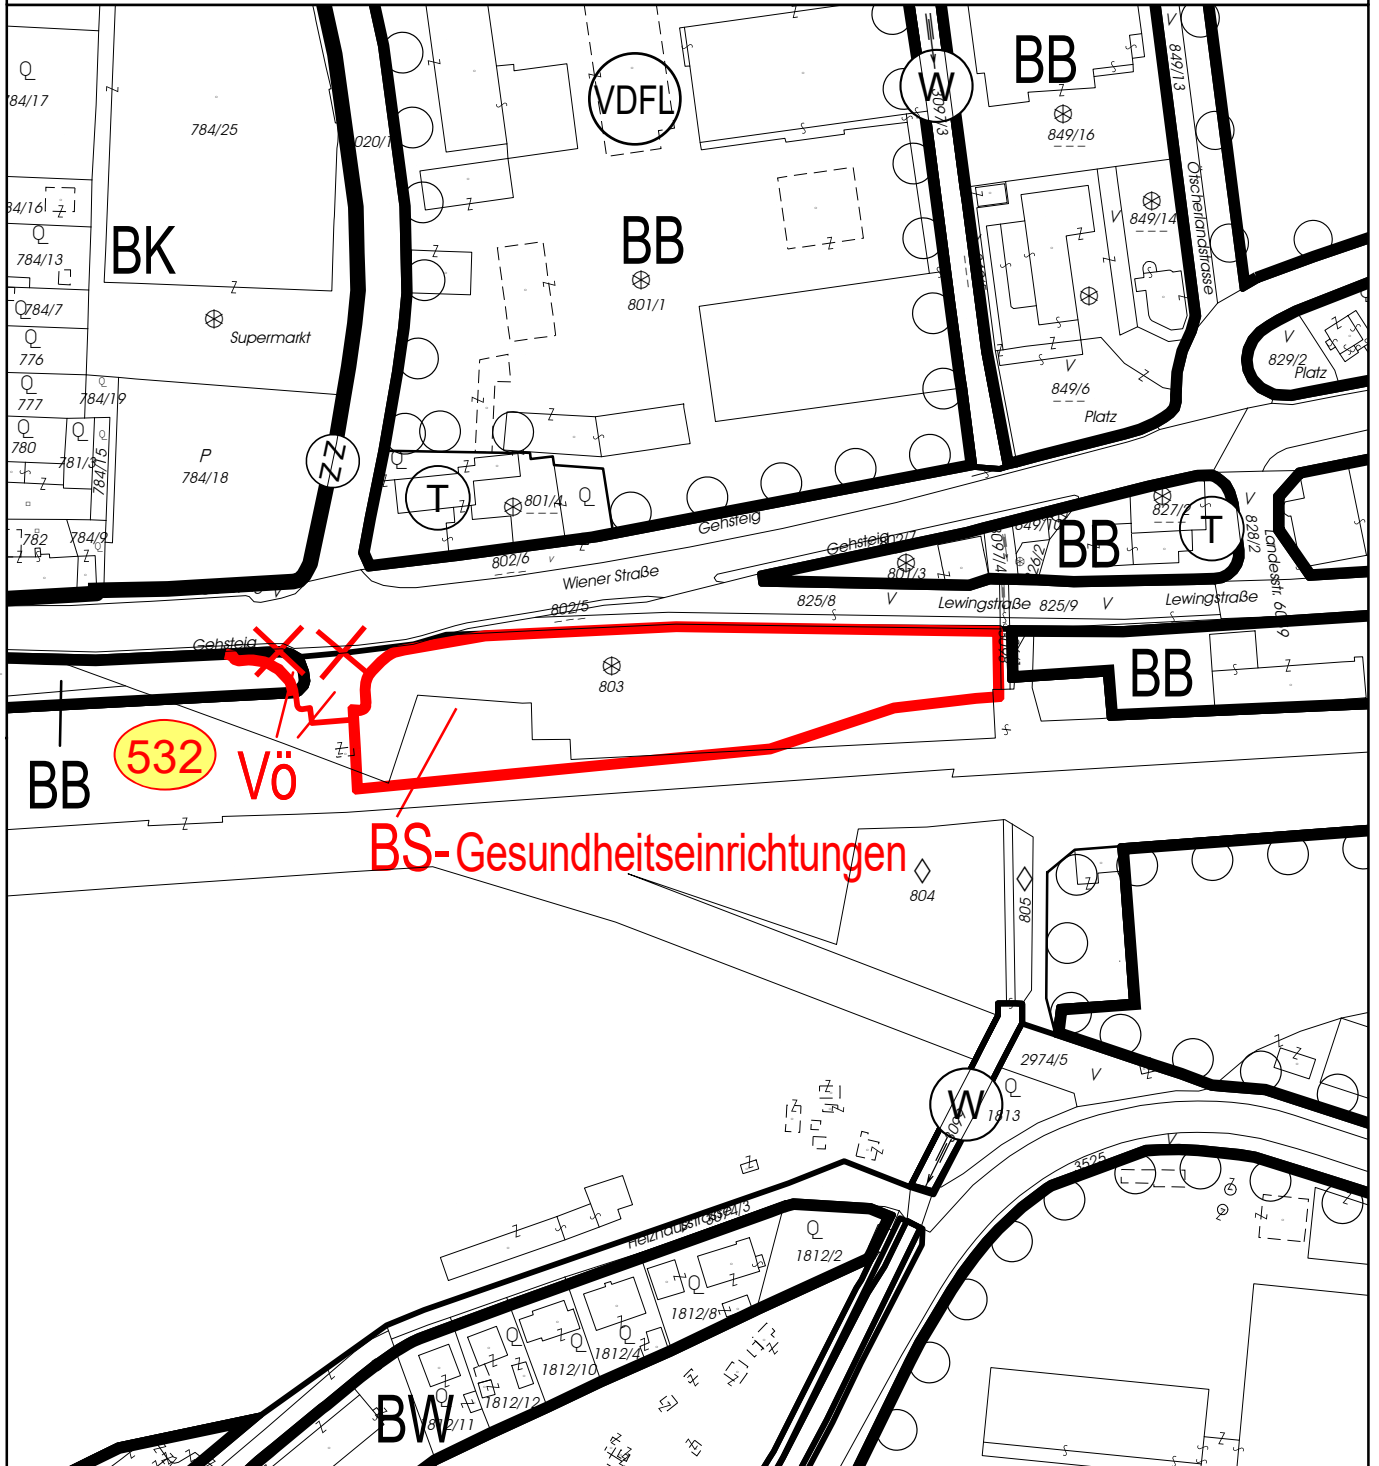

FLÄCHENWIDMUNGSPLAN STADTGEMEINDE AMSTETTEN KG. Amstetten

Block 24F/19, Änderungspunkt 532 - Auflage
"ÖBB-Fläche östlich des Kreisverkehrs Interspar"

M = 1:2.000

Plannummer: 1139/004/01

Datum: 12.03.2019